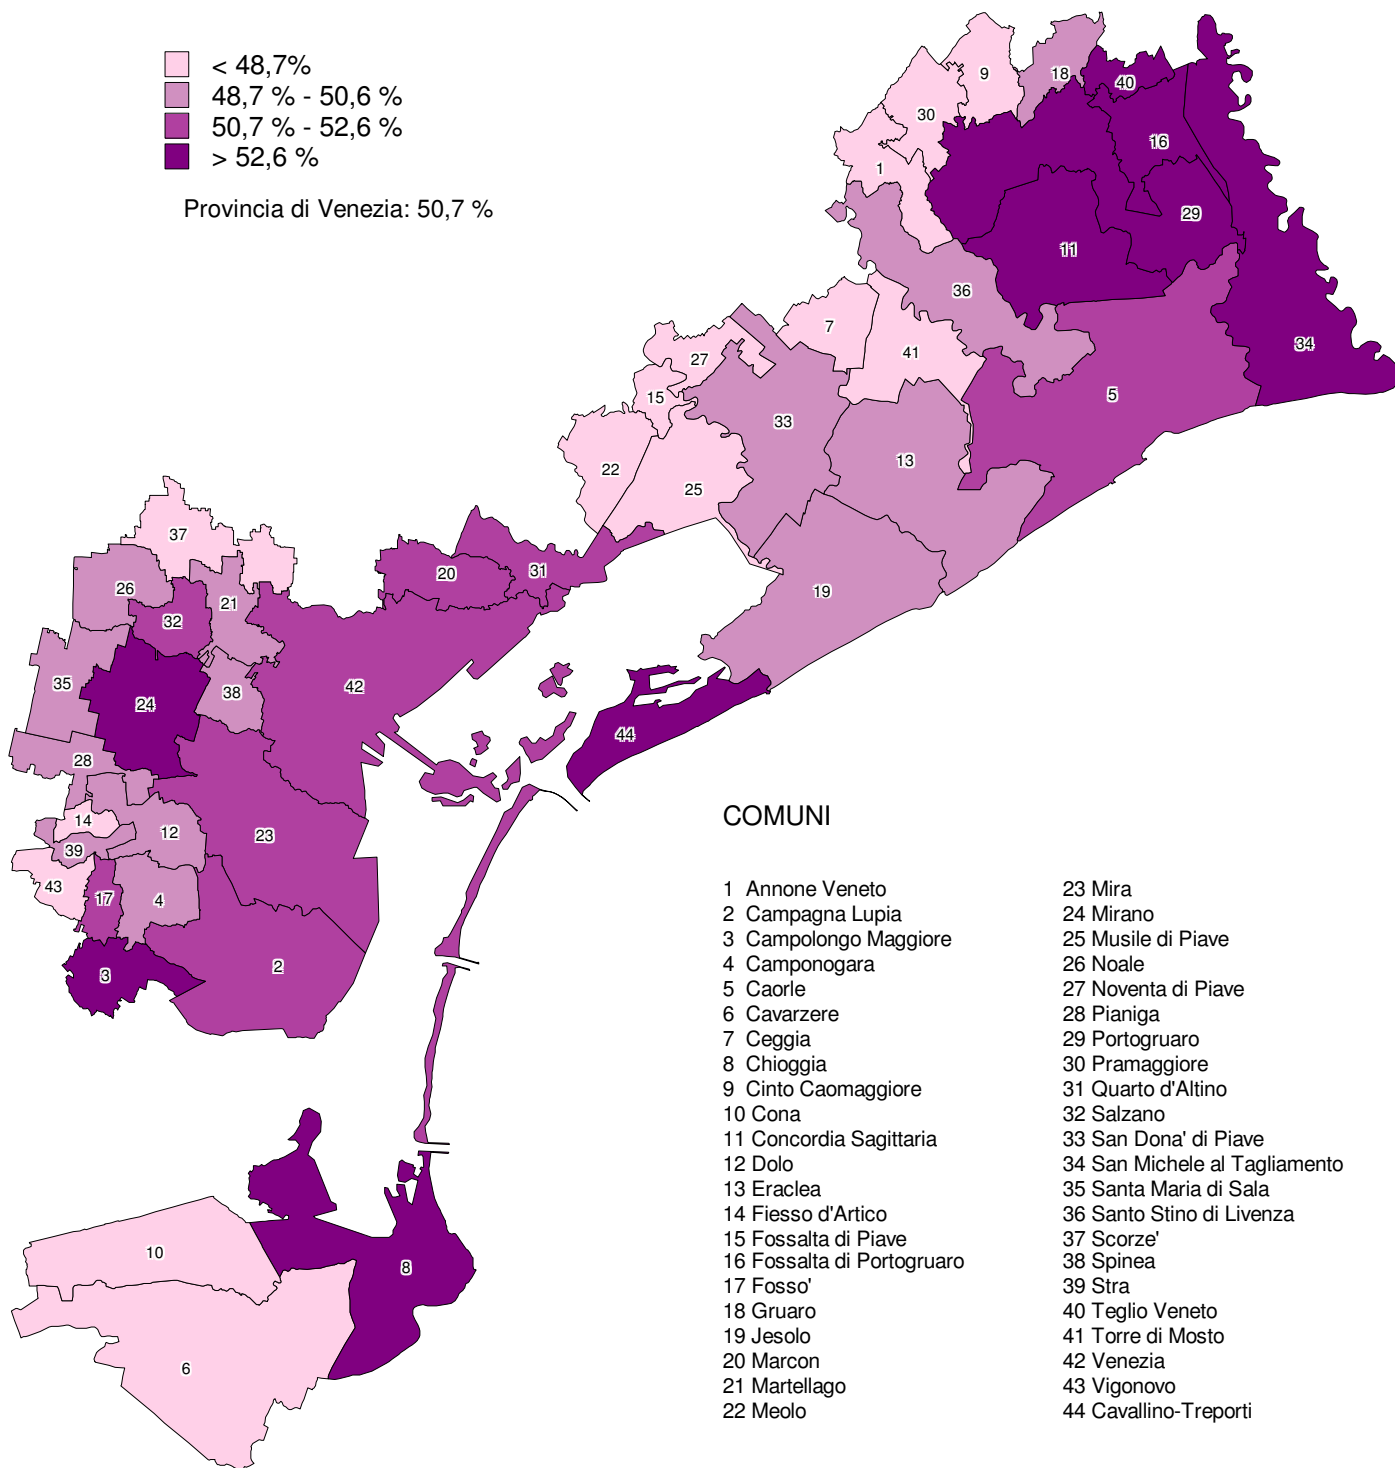

Tasso di femminilizzazione degli stranieri residenti nei comuni della provincia di Venezia. Anno 2008

Provincia di Venezia: 50,7 %

Fonte: elaborazione COSES su dati Indagine Provincia di Venezia