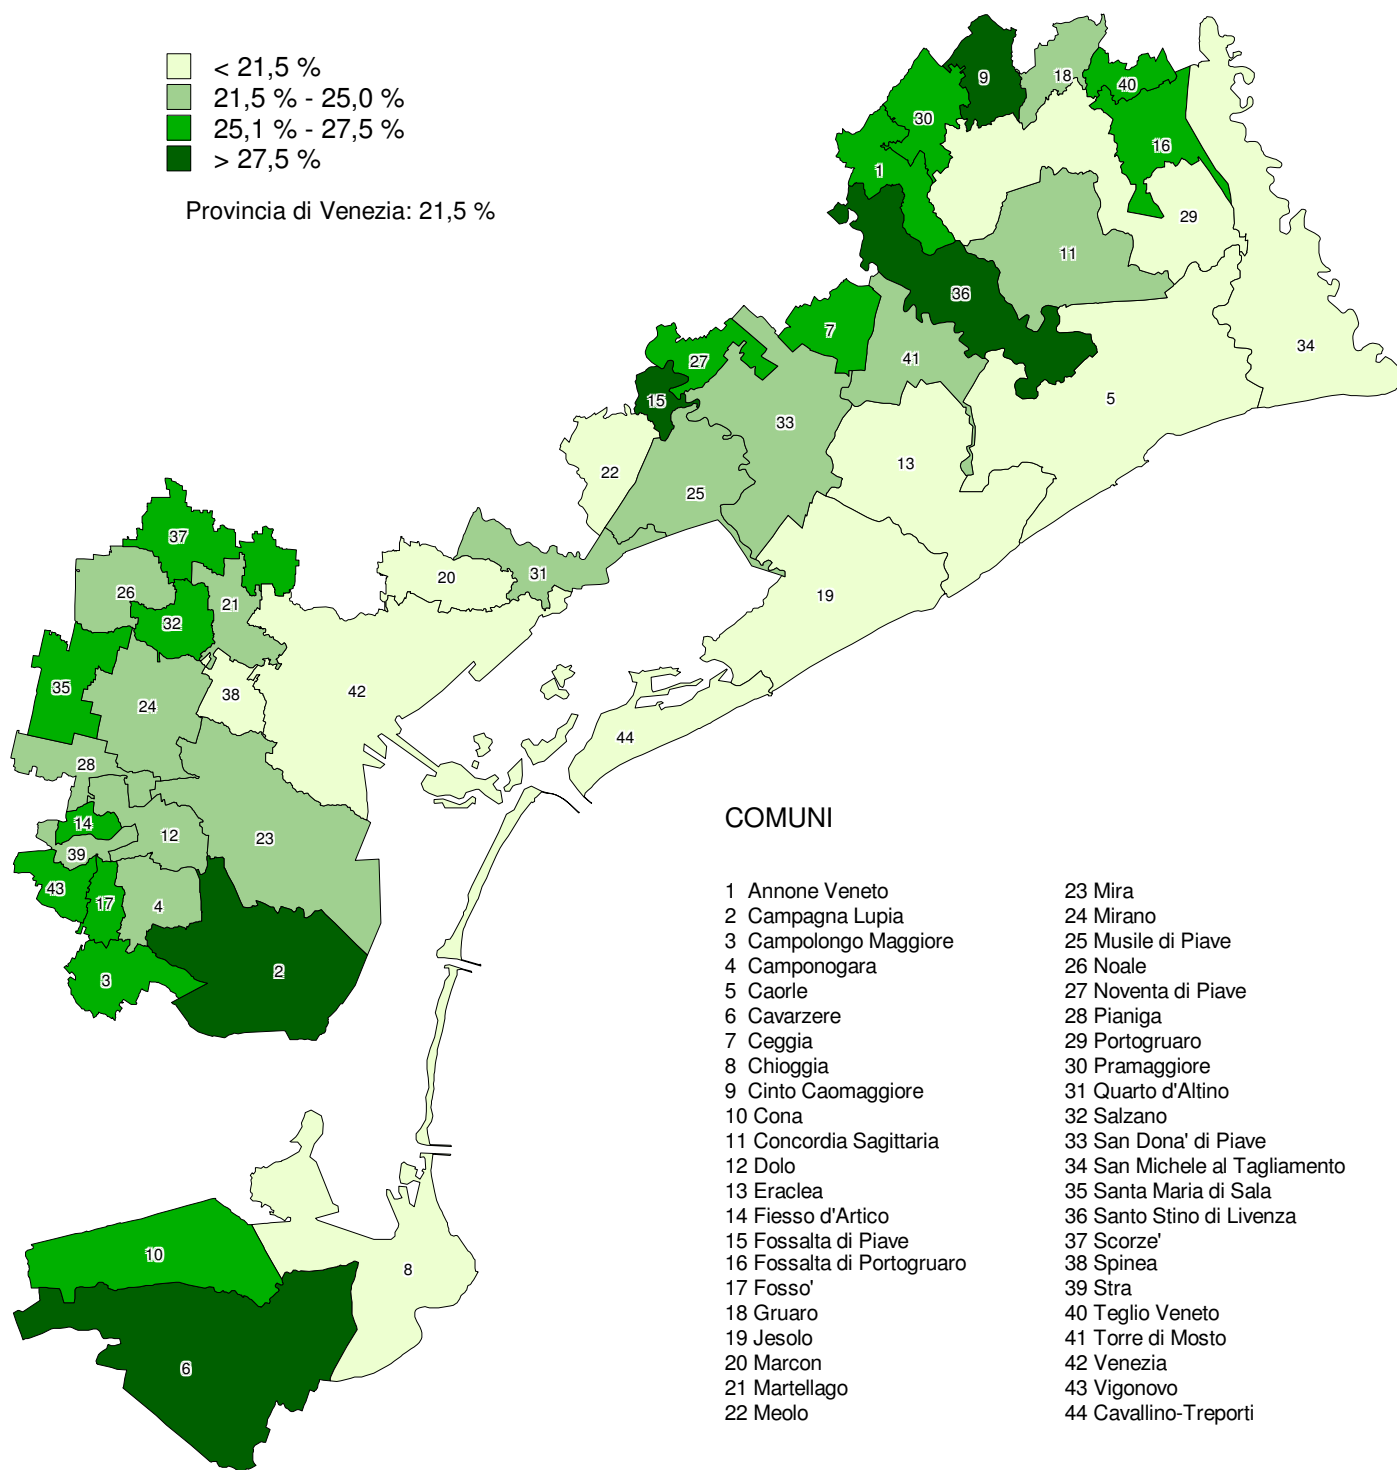

## Incidenza dei minori sul totale della popolazione straniera residente nei comuni della provincia di Venezia. Anno 2008

Provincia di Venezia: 21,5 %

Fonte: elaborazione COSES su dati Indagine Provincia di Venezia