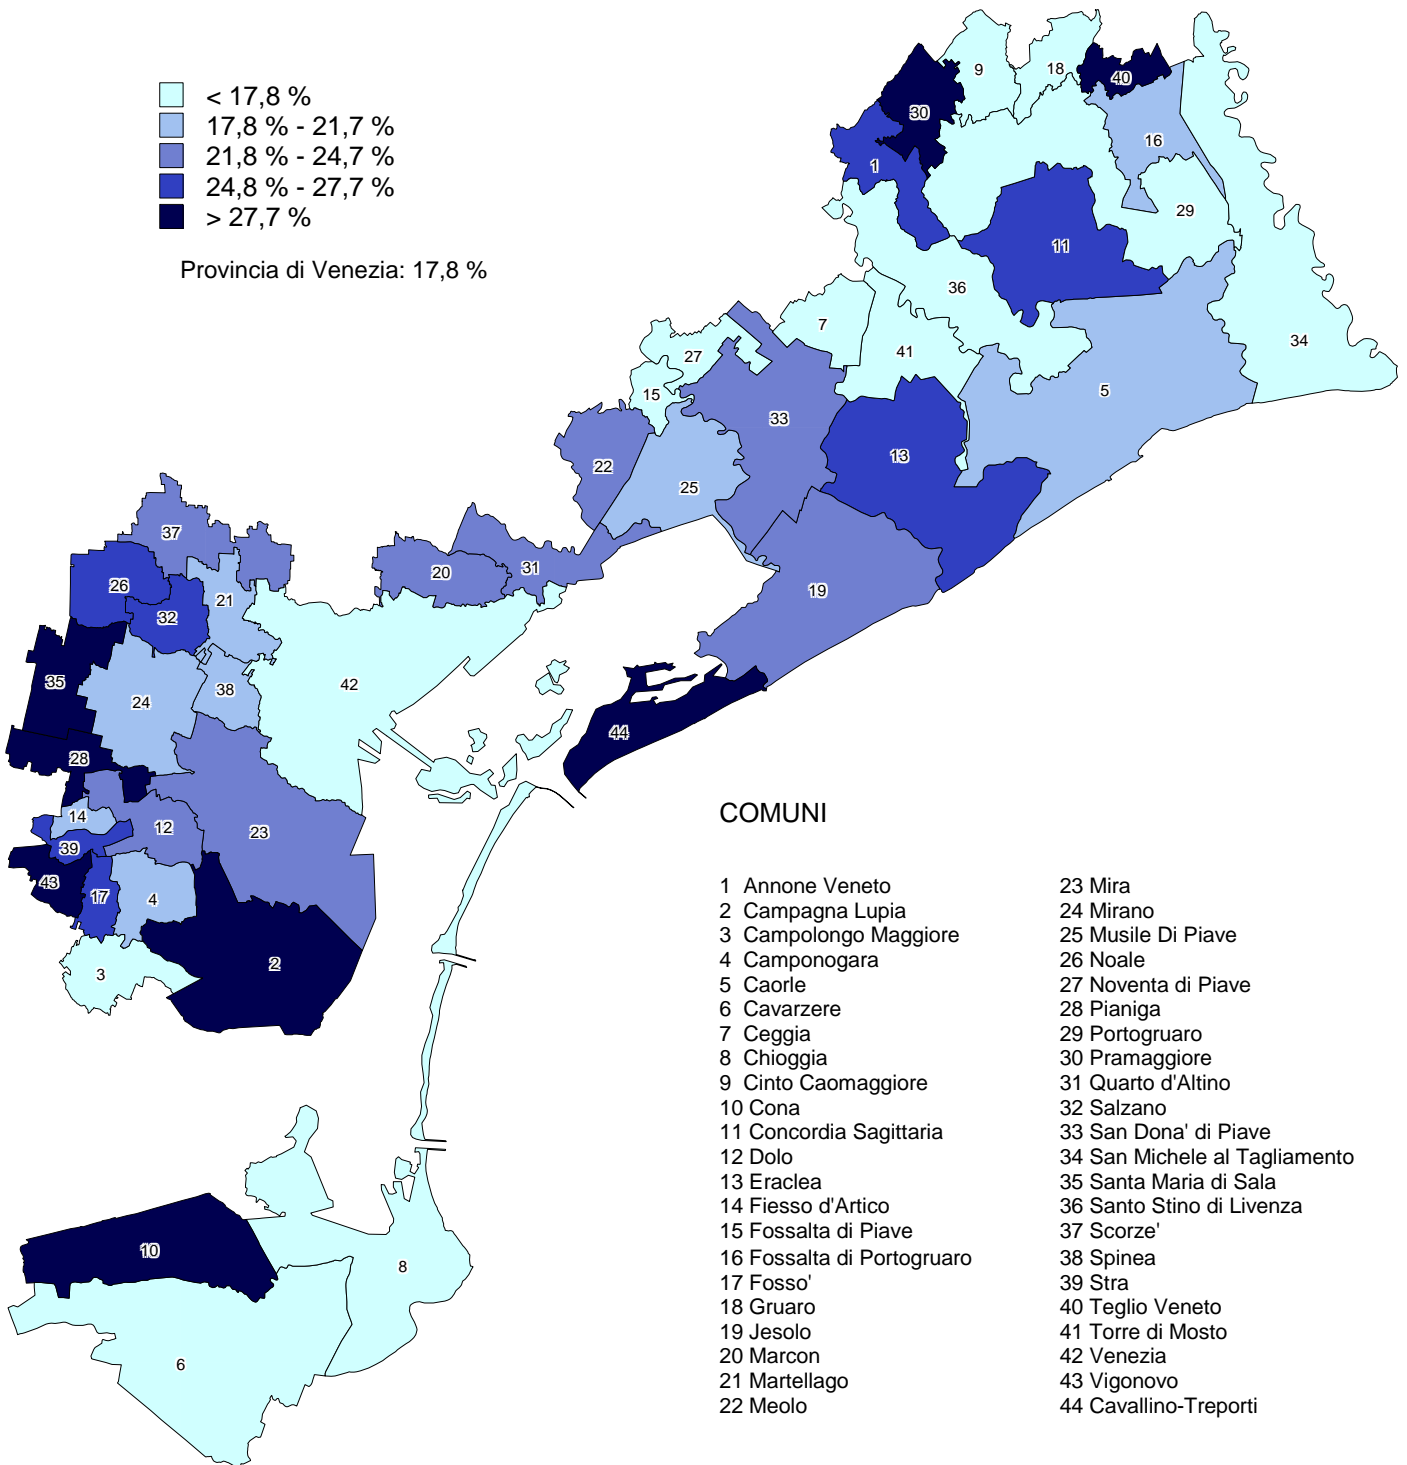

**Incidenza dei cittadini della Romania sul totale della popolazione straniera residente nei comuni della provincia di Venezia.
Anno 2008**

Provincia di Venezia: 17,8 %

Fonte: elaborazione COSES su dati Indagine Provincia di Venezia