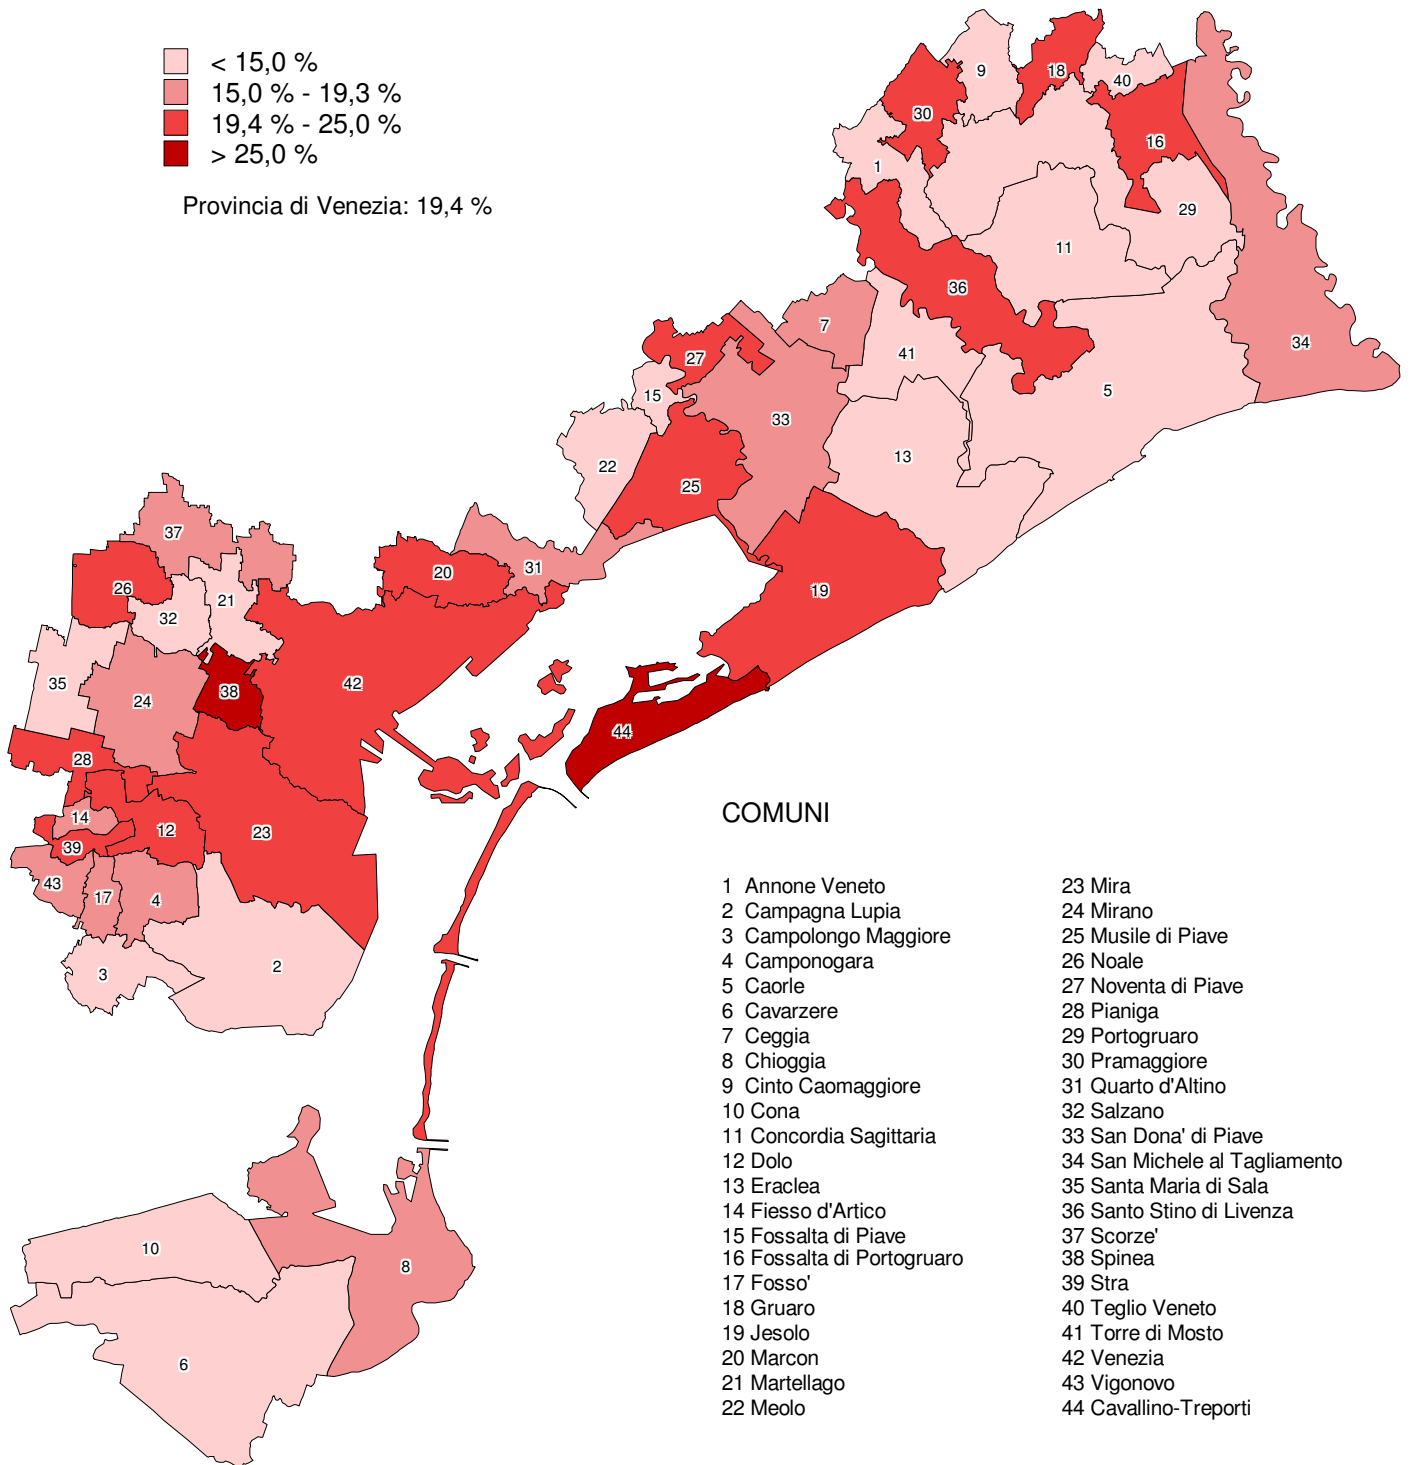

Incremento dei cittadini provenienti da Paesi a Forte Pressione Migratoria nei comuni della provincia di Venezia. Anni 2007-2008

Provincia di Venezia: 19,4 %

Fonte: elaborazione COSES su dati ISTAT (2007) e Indagine Provincia di Venezia (2008)