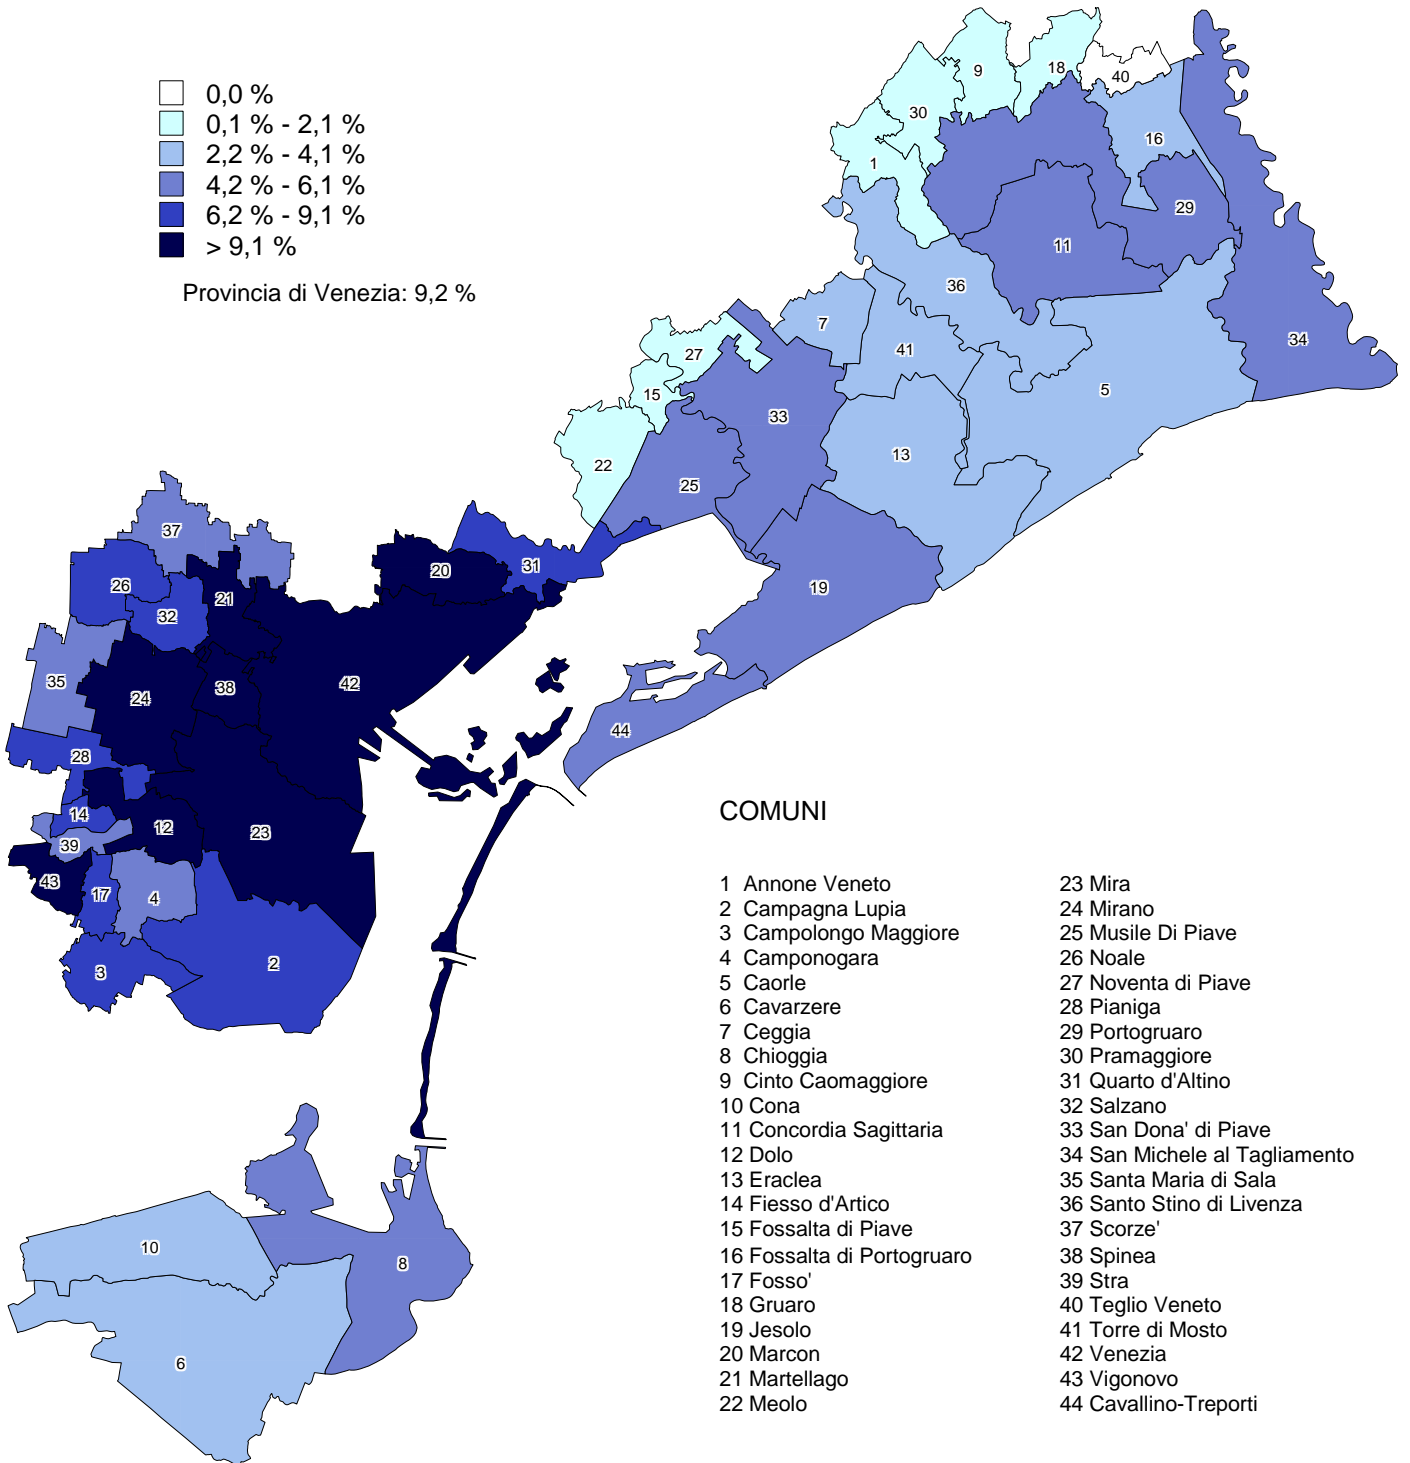

# Incidenza dei cittadini della Moldavia sul totale della popolazione straniera residente nei comuni della provincia di Venezia. Anno 2008

Provincia di Venezia: 9,2 %

Fonte: elaborazione COSES su dati Indagine Provincia di Venezia