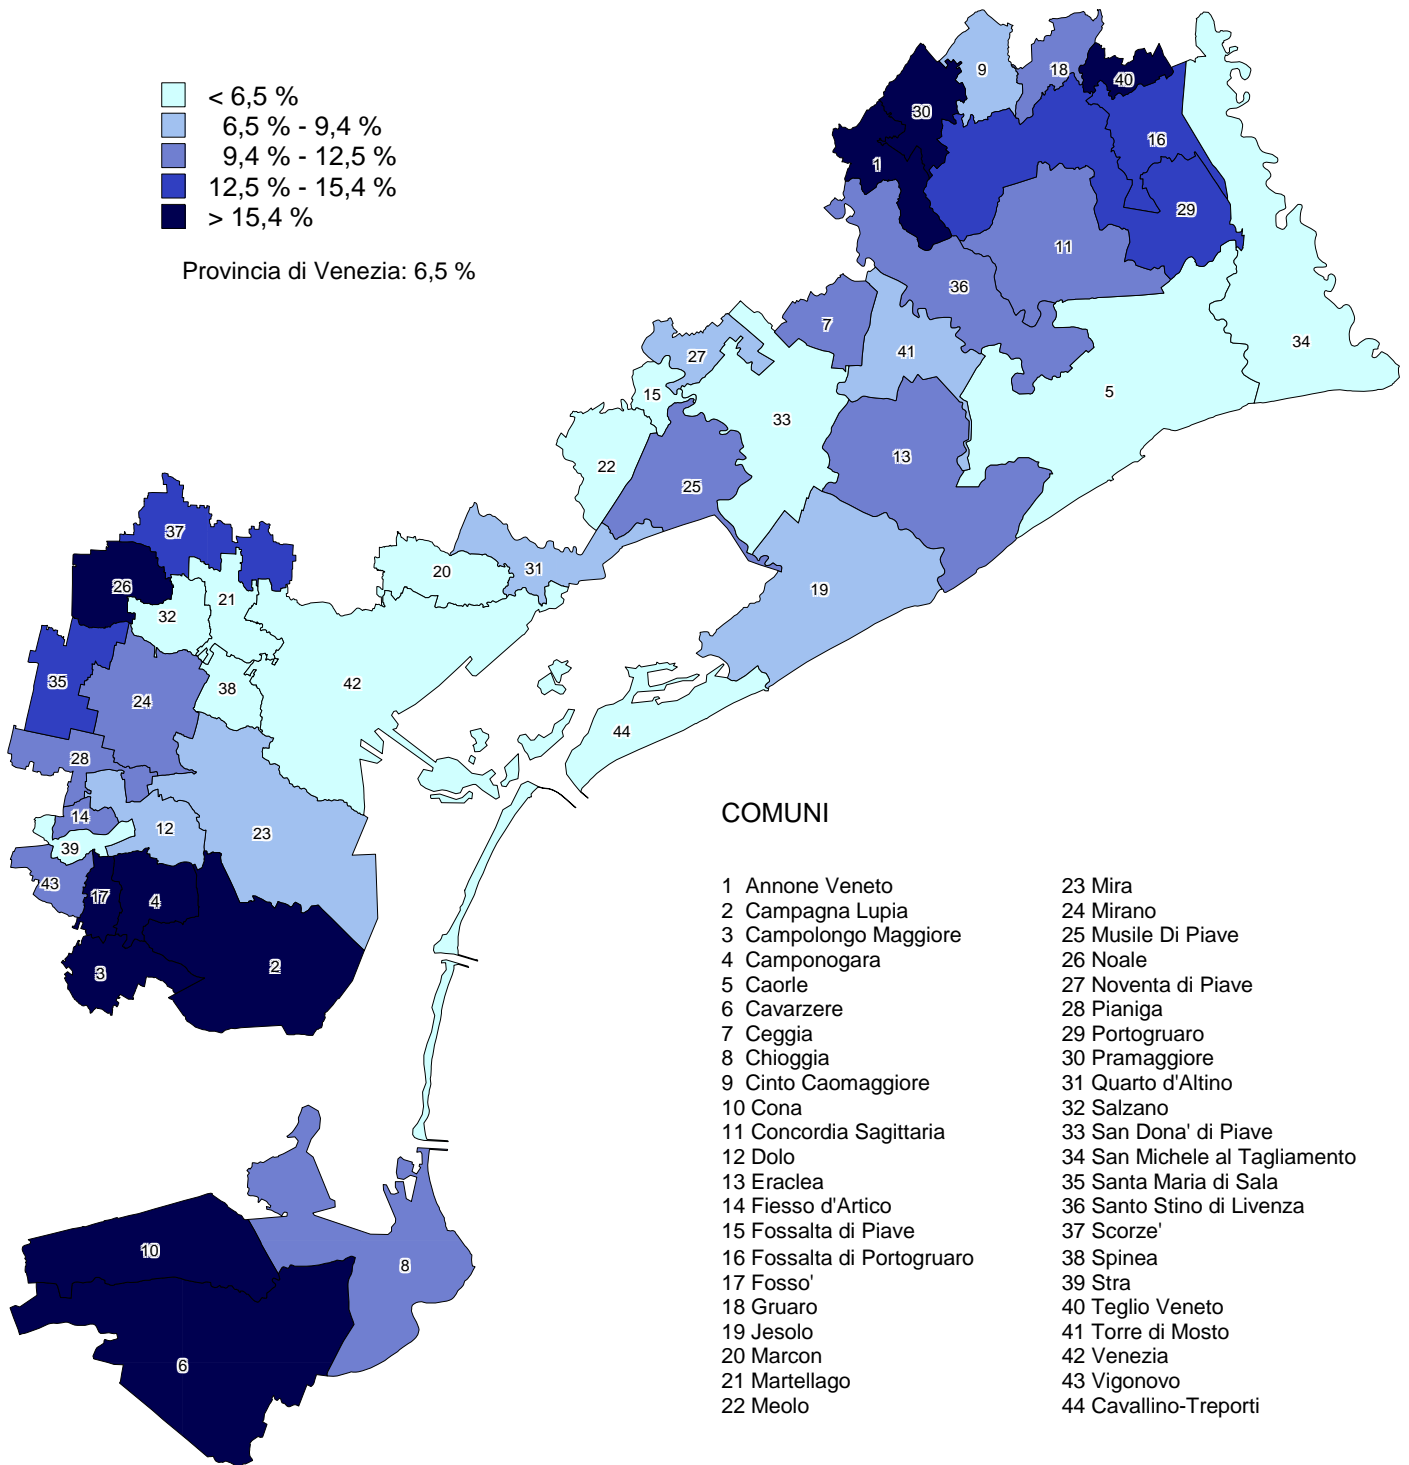

**Incidenza dei cittadini del Marocco sul totale della popolazione straniera residente nei comuni della provincia di Venezia.  
Anno 2008**

Provincia di Venezia: 6,5 %

Fonte: elaborazione COSES su dati Indagine Provincia di Venezia