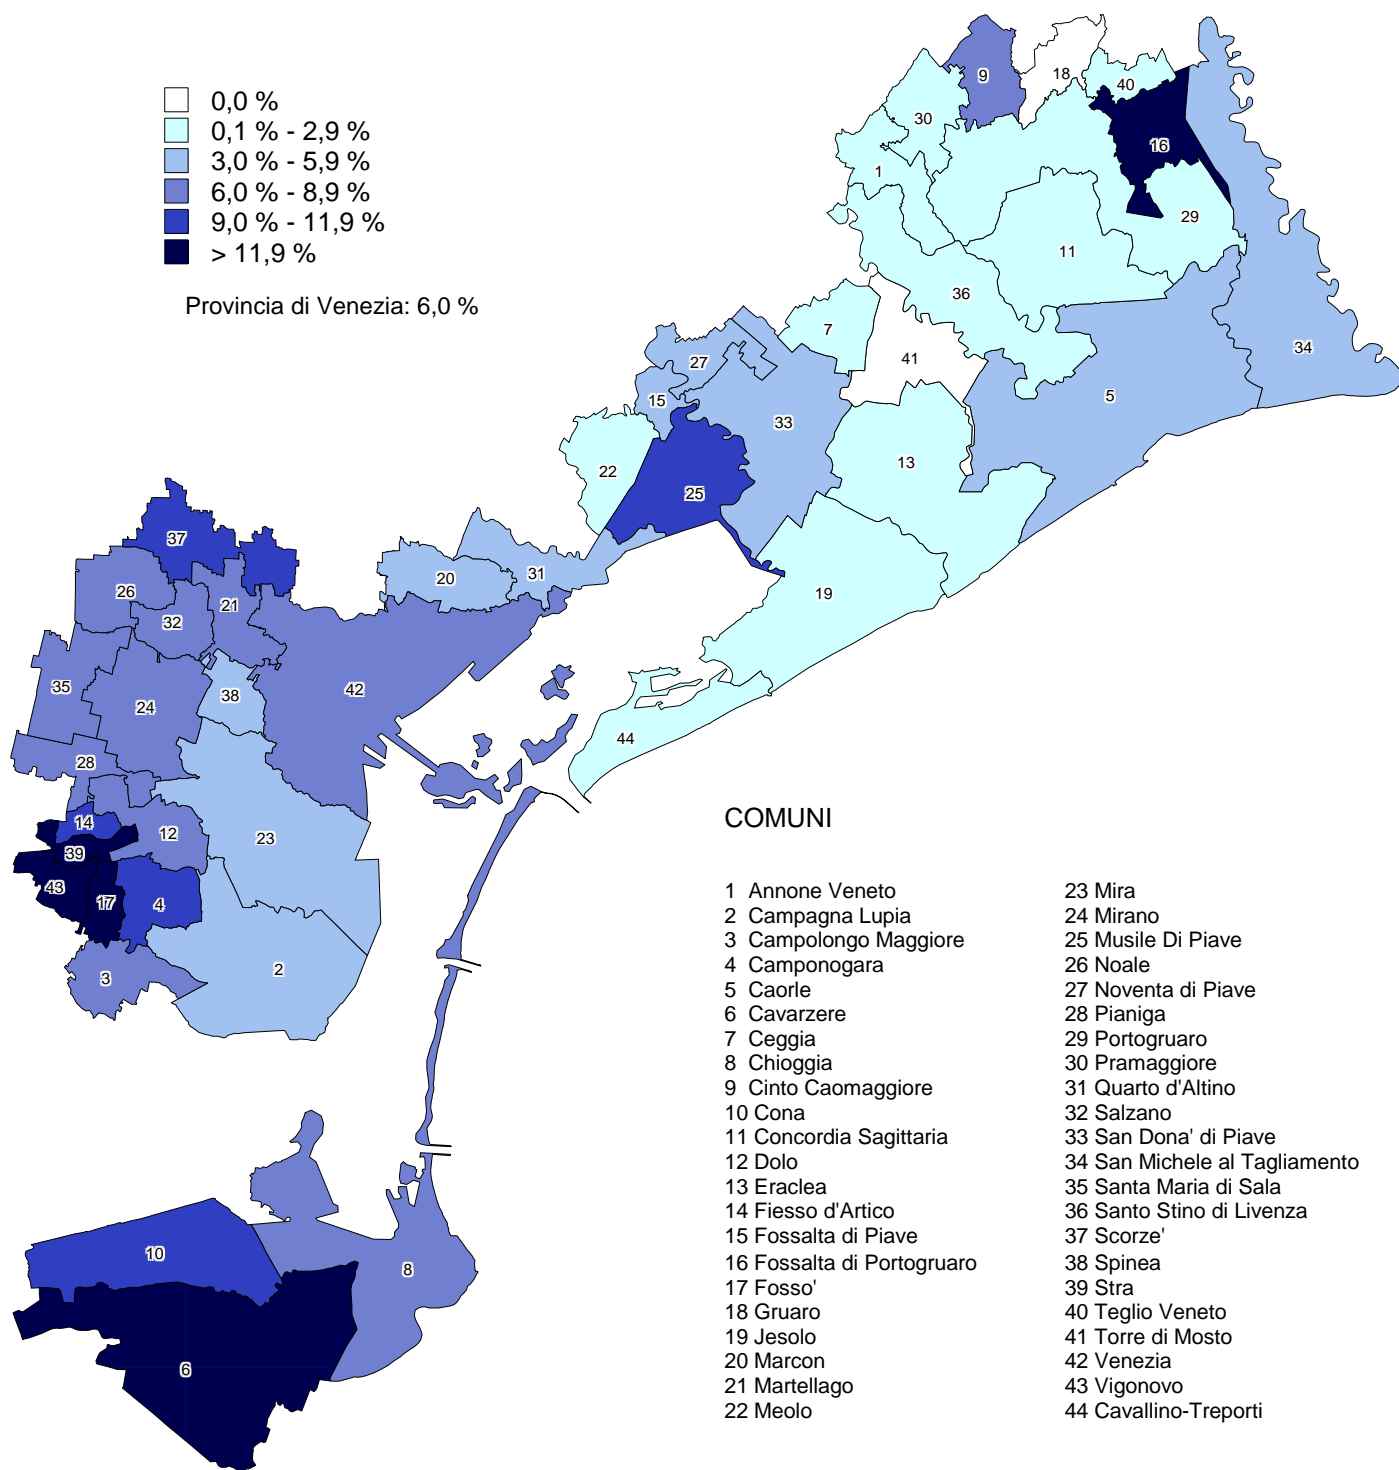

Incidenza dei cittadini della Cina sul totale della popolazione straniera residente nei comuni della provincia di Venezia. Anno 2008

Fonte: elaborazione COSES su dati Indagine Provincia di Venezia