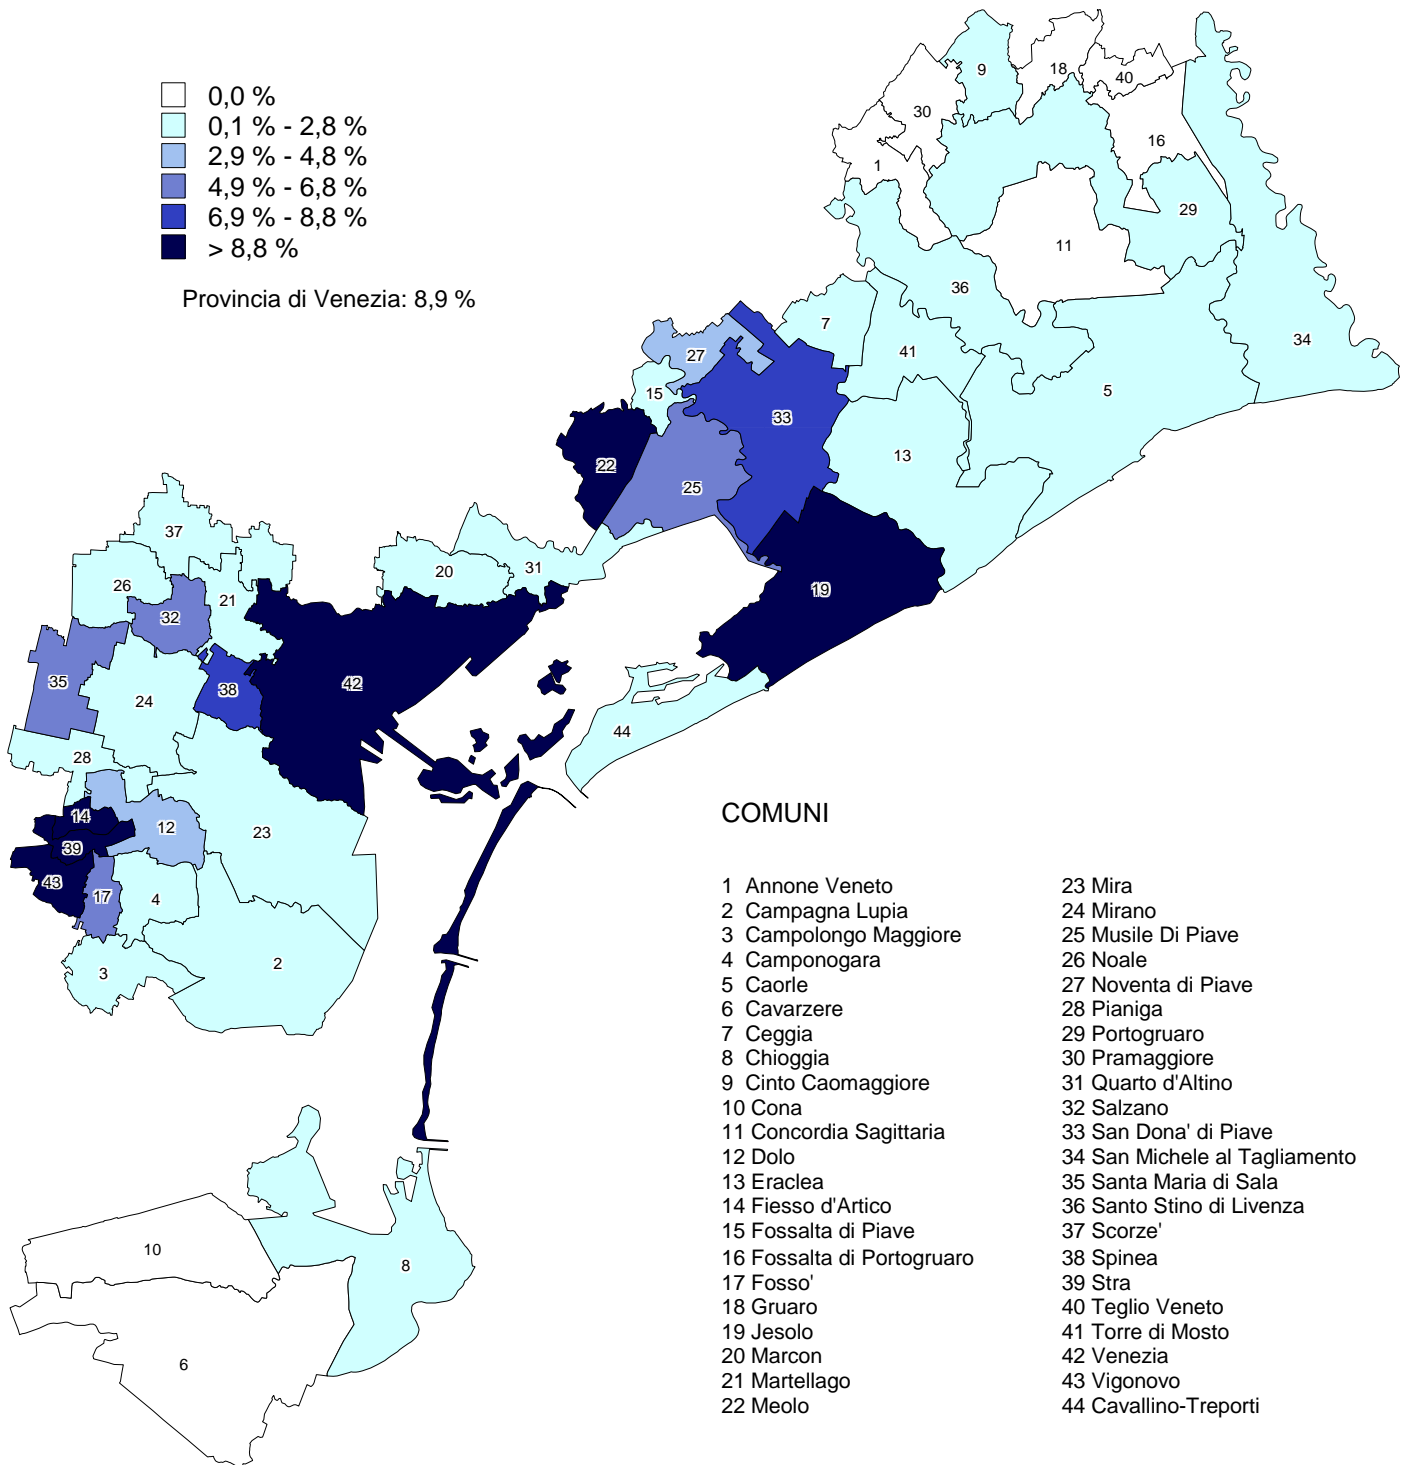

Incidenza dei cittadini del Bangladesh sul totale della popolazione straniera residente nei comuni della provincia di Venezia. Anno 2008

Fonte: elaborazione COSES su dati Indagine Provincia di Venezia