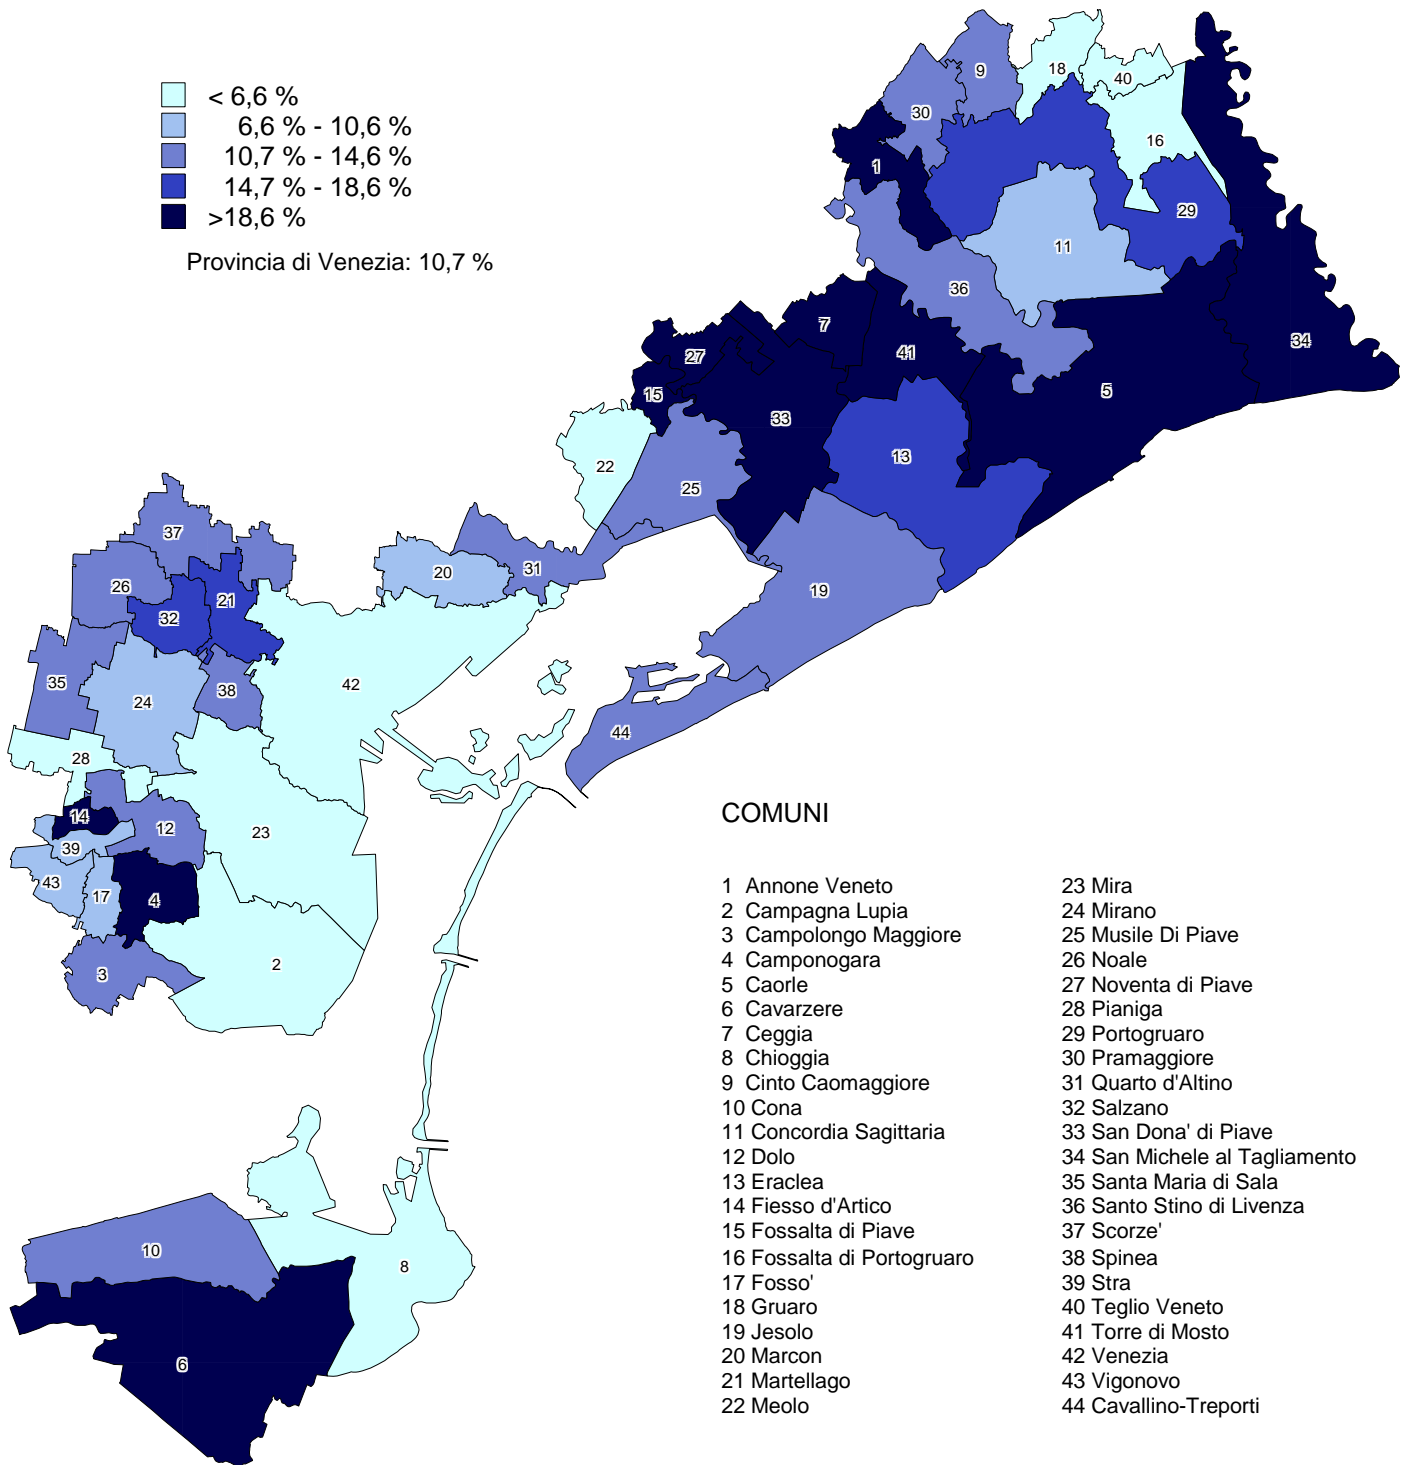

**Incidenza dei cittadini dell'Albania sul totale della popolazione straniera residente nei comuni della provincia di Venezia.
Anno 2008**

Provincia di Venezia: 10,7 %

Fonte: elaborazione COSES su dati Indagine Provincia di Venezia