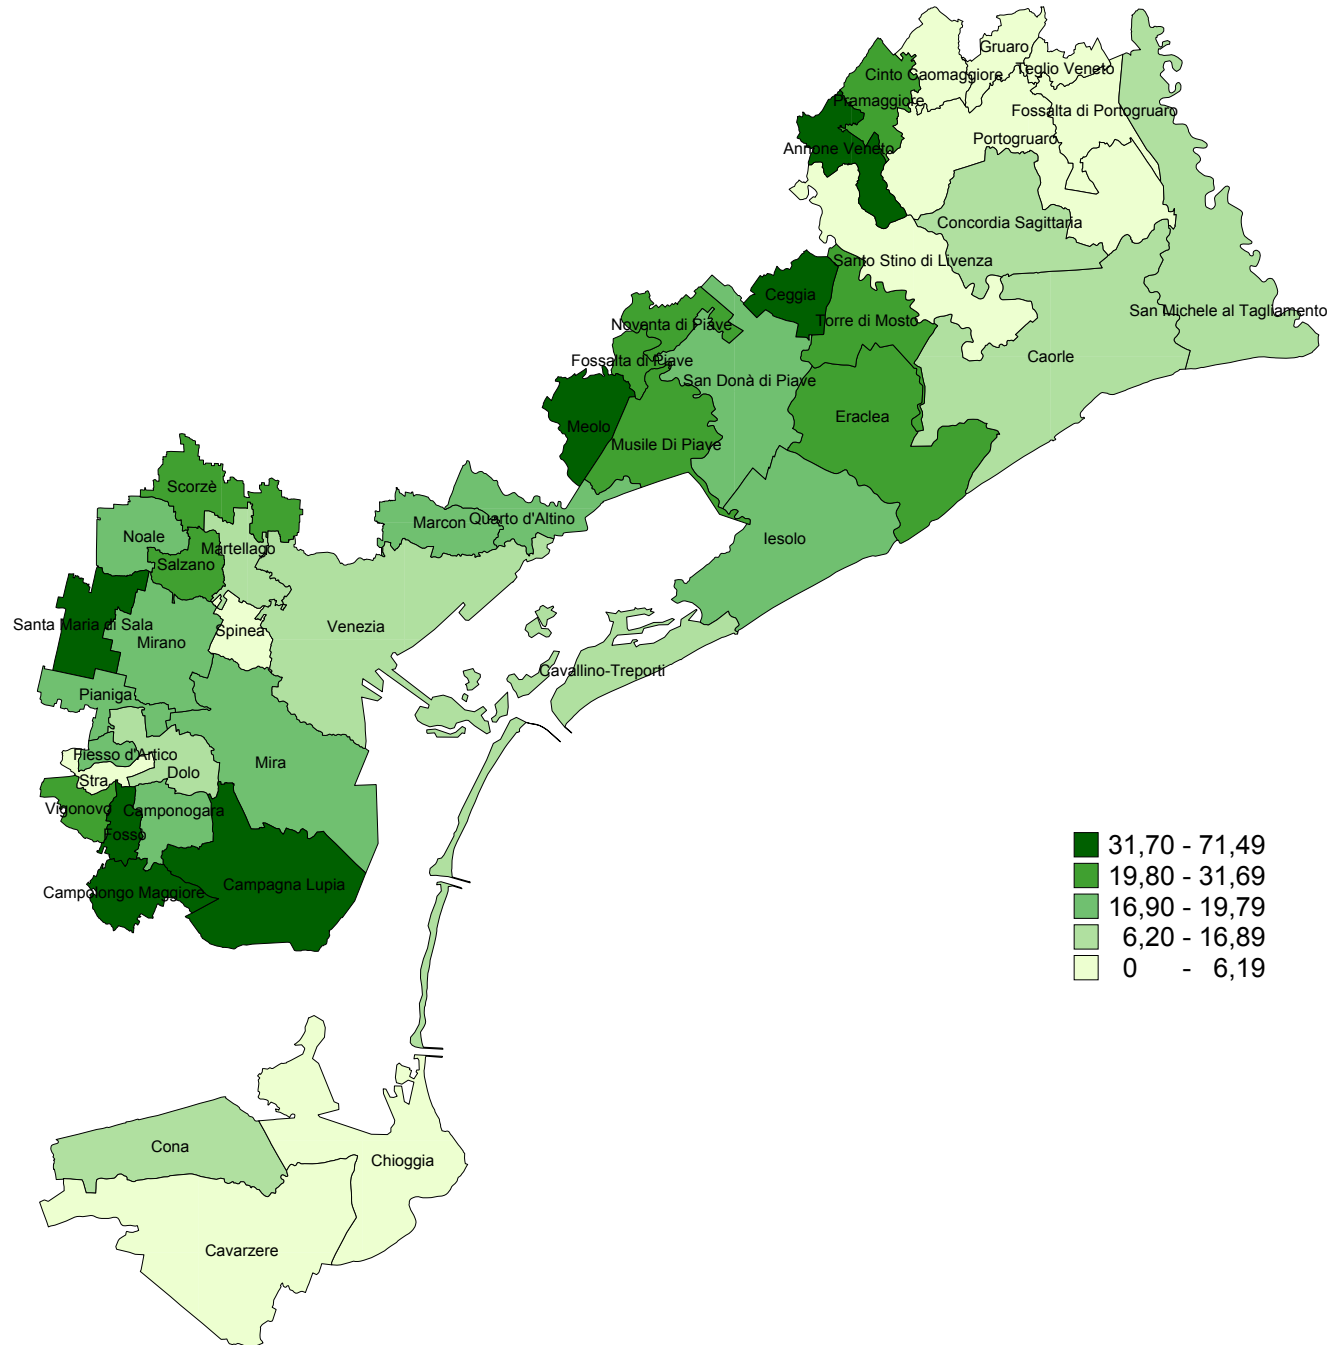

Percentuale di domande ammesse presentate da immigrati sul totale delle domande ammesse. Graduatorie in vigore al 2002

Fonte: indagine Coses 2002